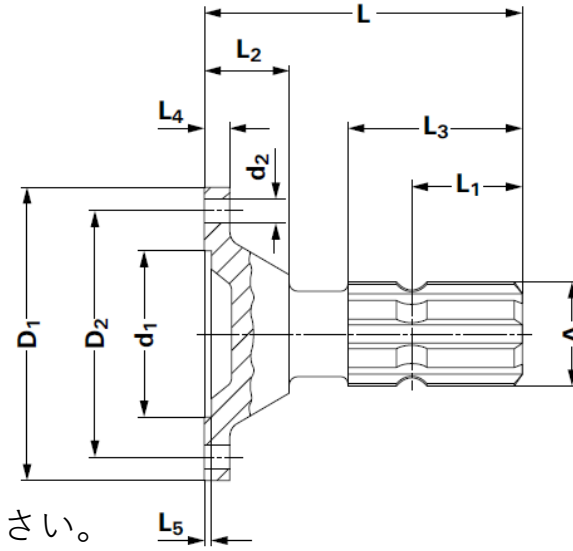

PTOフランジ/シャフトアダプタ (例) Walterscheid GmbH社 – タイプ: TK101,5 2022年6月21日

フランジ/シャフト対応表

黄色のフランジ/シャフトに適合します。他のサイズはご相談ください。

A	d1	d2	D1	D2	n	L	L1	L2	L3	L4	L5	Drawing	Product number
[Profil]	[mm]	[mm]	[mm]	[mm]	[n-Drills]	[mm]	[mm]	[mm]	[mm]	[mm]	[mm]		
1 1/8" (6)	47	8,2	90	74,5	4	90	16	30	40	9	2,5	16.09.07	1042701
1 3/8" (6)	42	6,2	75	62	6	101	38	23	58	7	2,5	16.09.102	1044799
1 3/8" (6)	47	8,2	90	74,5	4	110	38	30	60	8,5	2,5	16.09.06	1042700
1 3/8" (6)	57	8,2	100	84	6	110	38	30	60	8,5	2,5	16.09.00	1042694
1 3/8" (6)	75	8,2	120	101,5	8	110	38	30	60	10,5	2,5	16.09.03	1042697
1 3/8" (21)	57	8,2	100	84	6	90	25	30	40	9	2,5	16.09.09	1044896
1 3/8" (21)	75	8,2	120	101,5	8	90	25	30	40	10,5	2,5	16.09.10	1044897
1 3/4" (6)	75	8,2	120	101,5	8	125	38	30	75	10,5	2,5	16.09.108	1085368
1 3/8" (6)	98	12,5	160	138	6	116	38	36	60	15	2	16.09.121	1107402
1 3/4" (6)	120	12,5	165	138	6	116	38	36	60	16	2	16.09.128	1137755
1 3/4" (6)	120	12,5	165	138	8	136	38	-	78	16	2	16.09.132	1153066
1 3/4" (20)	120	12,5	165	138	8	136	38	-	78	16	2	16.09.133	1153073